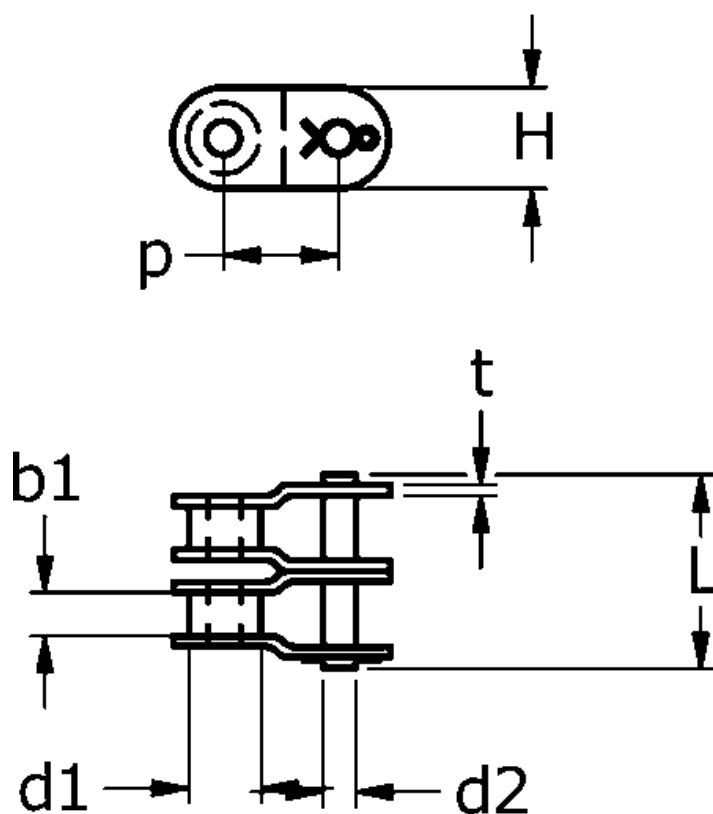

Varenummer: 61370235202004

Beskrivelse: Tsubaki 20 B-2 Duplex samleled forkrøbbet med split Neptune.

Mål

$b1 = 19.56$

$d1 = 19.05$

$d2 = 10.19$

$H = 26$

$L = 84.85$

$P = 31.75$

$t = 3.4$